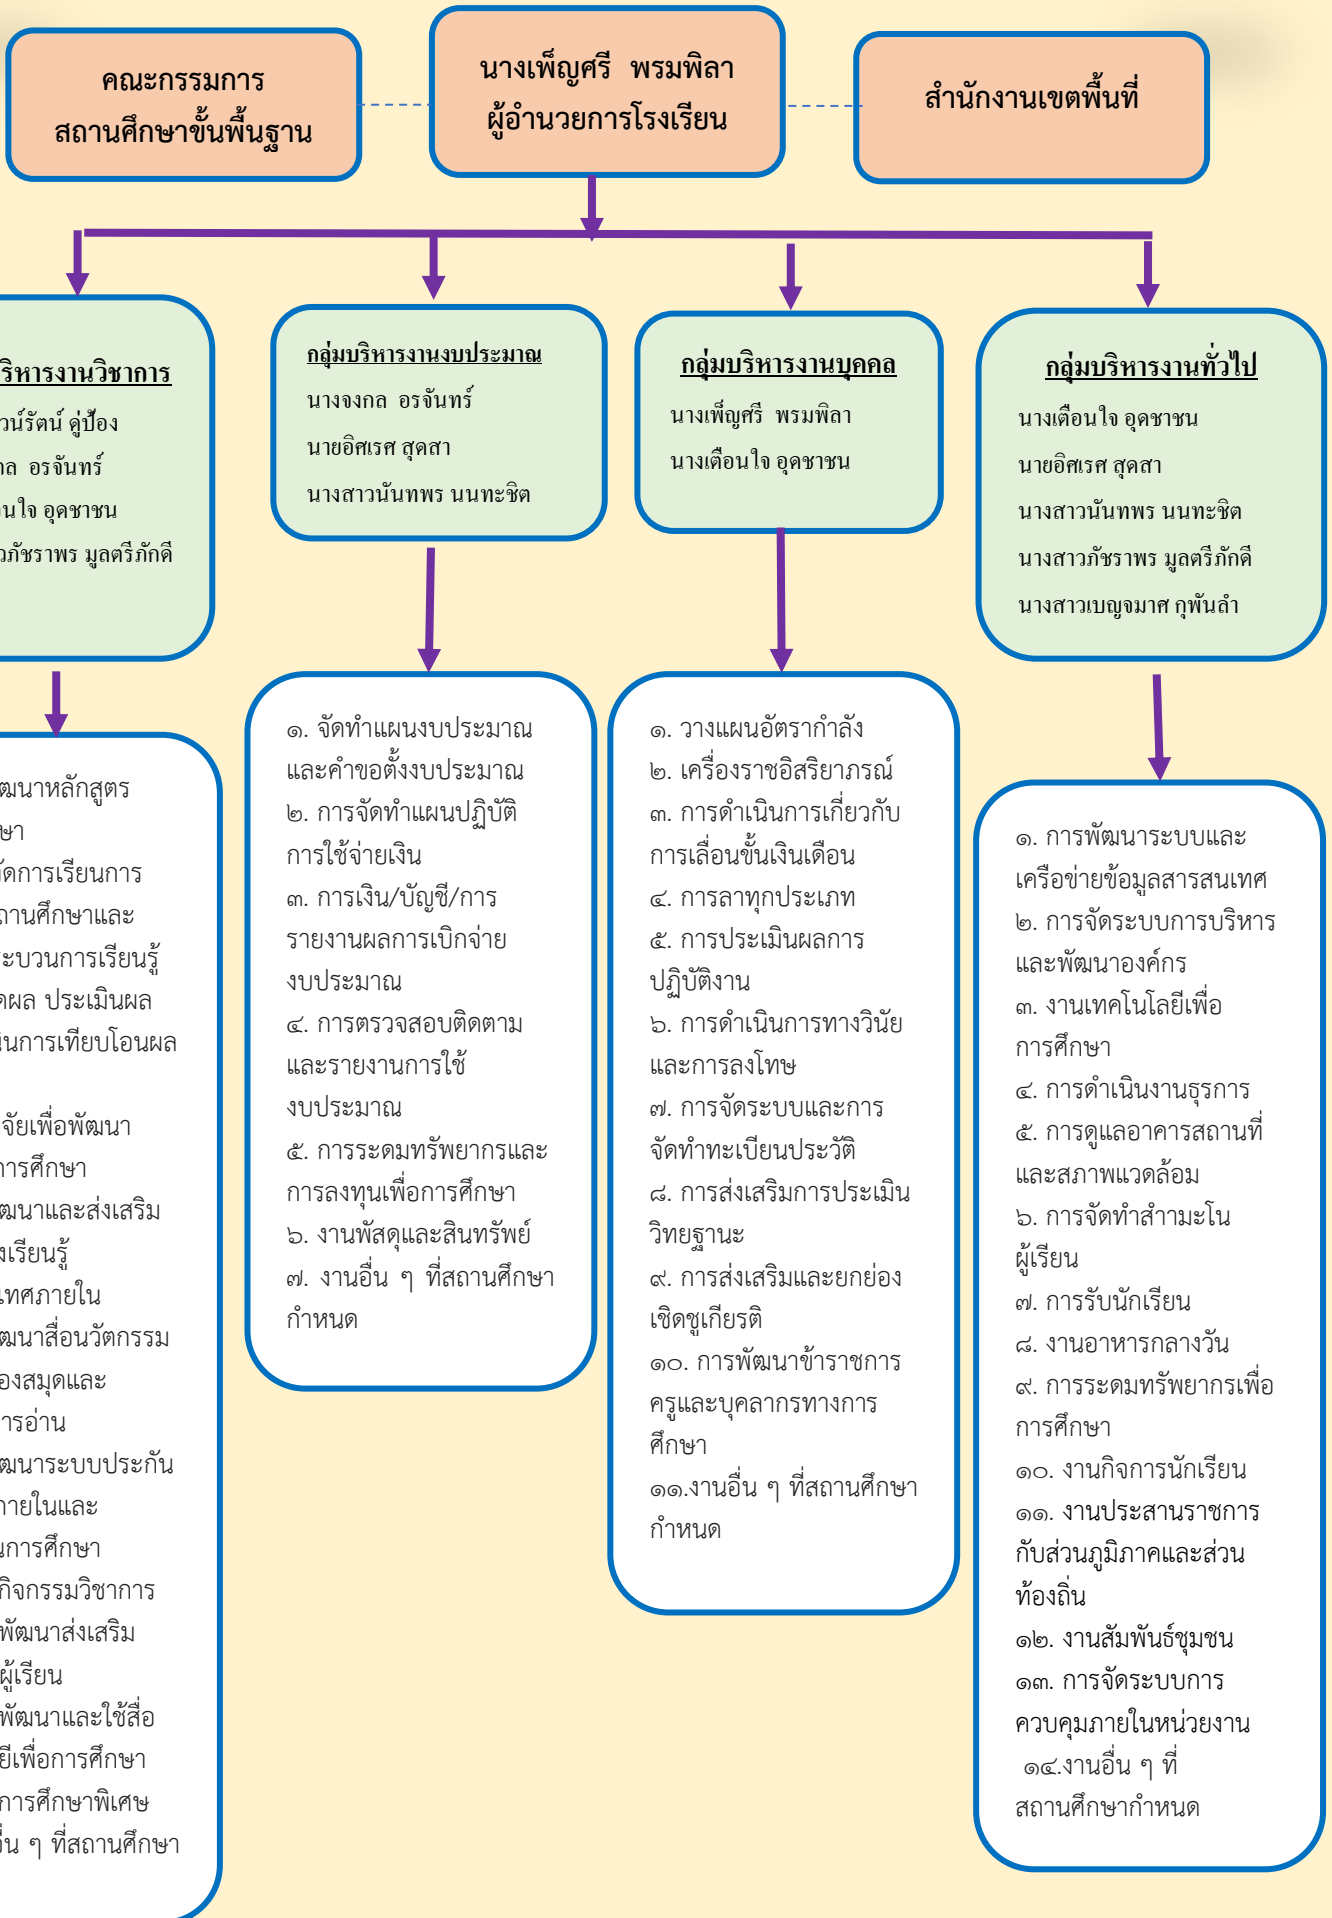

โครงสร้างการบริหารงานโรงเรียนดอนหันประชารัฐ

โครงสร้างการบริหารโรงเรียนดอนหันพระราชรัฐศึกษา

คณะกรรมการ
การศึกษาขั้นพื้นฐาน

นางเพ็ญศรี พรหมพิลา
ผู้อำนวยการโรงเรียน

สำนักงานเขตพื้นที่การศึกษา
ประถมศึกษาขอนแก่น เขต ๑